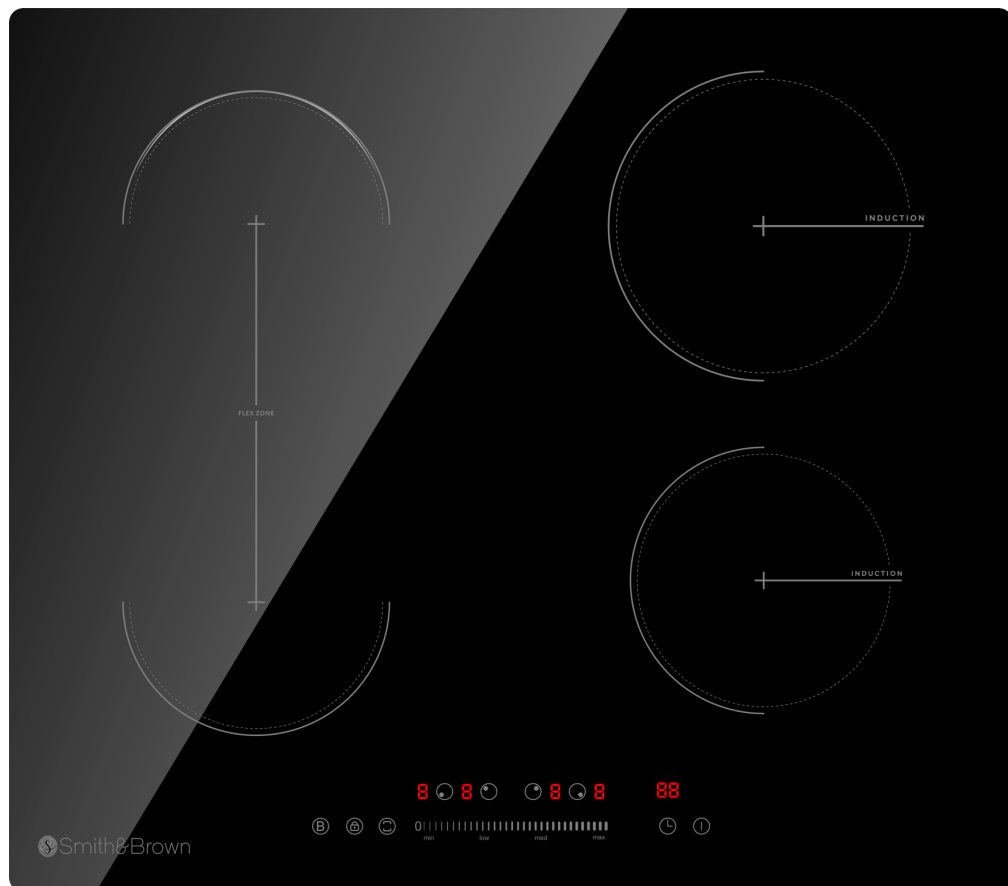

Płyta indukcyjna SHO-I465-BT8

- Wykonanie: szlifowane szkło Kolor: czarny
- Moc: 7200W, Sterowanie dotykowe
- Moc pól grzejnych: 2 x 1600W (2000W), 2 x 2000W (2400W)
- Napięcie: 220-240V
- Funkcja ON/OFF: TAK
- Ilość stopni mocy: 9
- Timer: do 99 minut
- Pauza: TAK
- Funkcja boost: TAK
- Funkcja pola „brytfanna”: TAK
- Blokada rodzicielska: TAK
- Wskaźnik ciepła resztkowego: TAK
- Automatyczne wykrywanie naczynia: TAK
- Funkcja automatycznego wyłączenia przy braku naczynia: TAK
- Wymiary: 59x52x5,8 cm
- Waga z opakowaniem: 10,64 kg